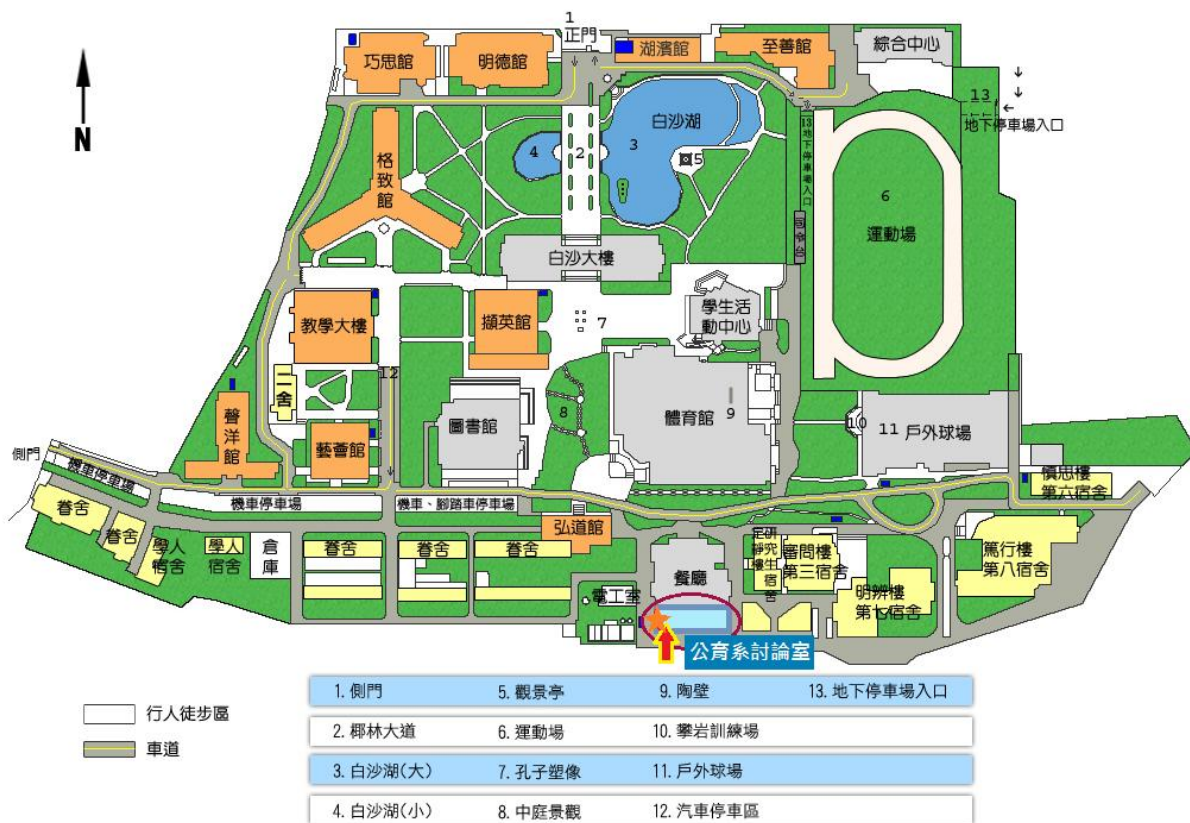

公共事務與公民教育學系討論室

位置示意圖

一、鳥瞰圖

二、路線圖

(一)大門口→面對白沙大樓→直走至白沙大樓前

(二)直走至**白沙大樓**前→往前繼續直走經過**孔子像**→沿**綠蔭石階小道**繼續直行

(三)**綠蔭石階小道**盡頭→正對面**弘道館**→看向左前方的**學生餐廳**→朝左前直行

(四)面對**學生餐廳**的招牌→右手邊空間→到達目的地：**公育系討論室**