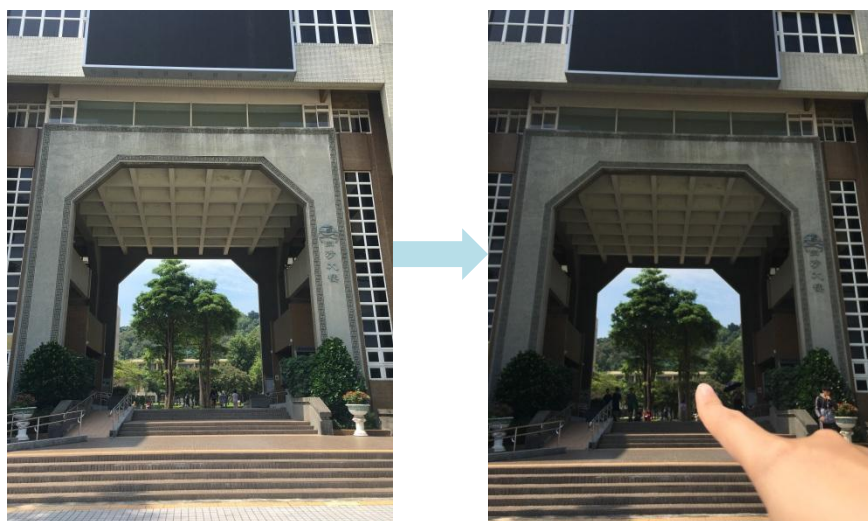

公共事務與公民教育學系討論室

位置示意圖

一、鳥瞰圖

二、路線圖

(一)大門口→面對白沙大樓→直走至白沙大樓前

(二)直走至**白沙大樓**前→往前繼續直走經過**孔子像**→沿**綠蔭石階小道**繼續直行

(三)**綠蔭石階小道**盡頭→正對面**弘道館**→看向左前方的**學生餐廳**→朝左前直行

(四)面對**學生餐廳**的招牌→右手邊空間→到達目的地：**公育系討論室**