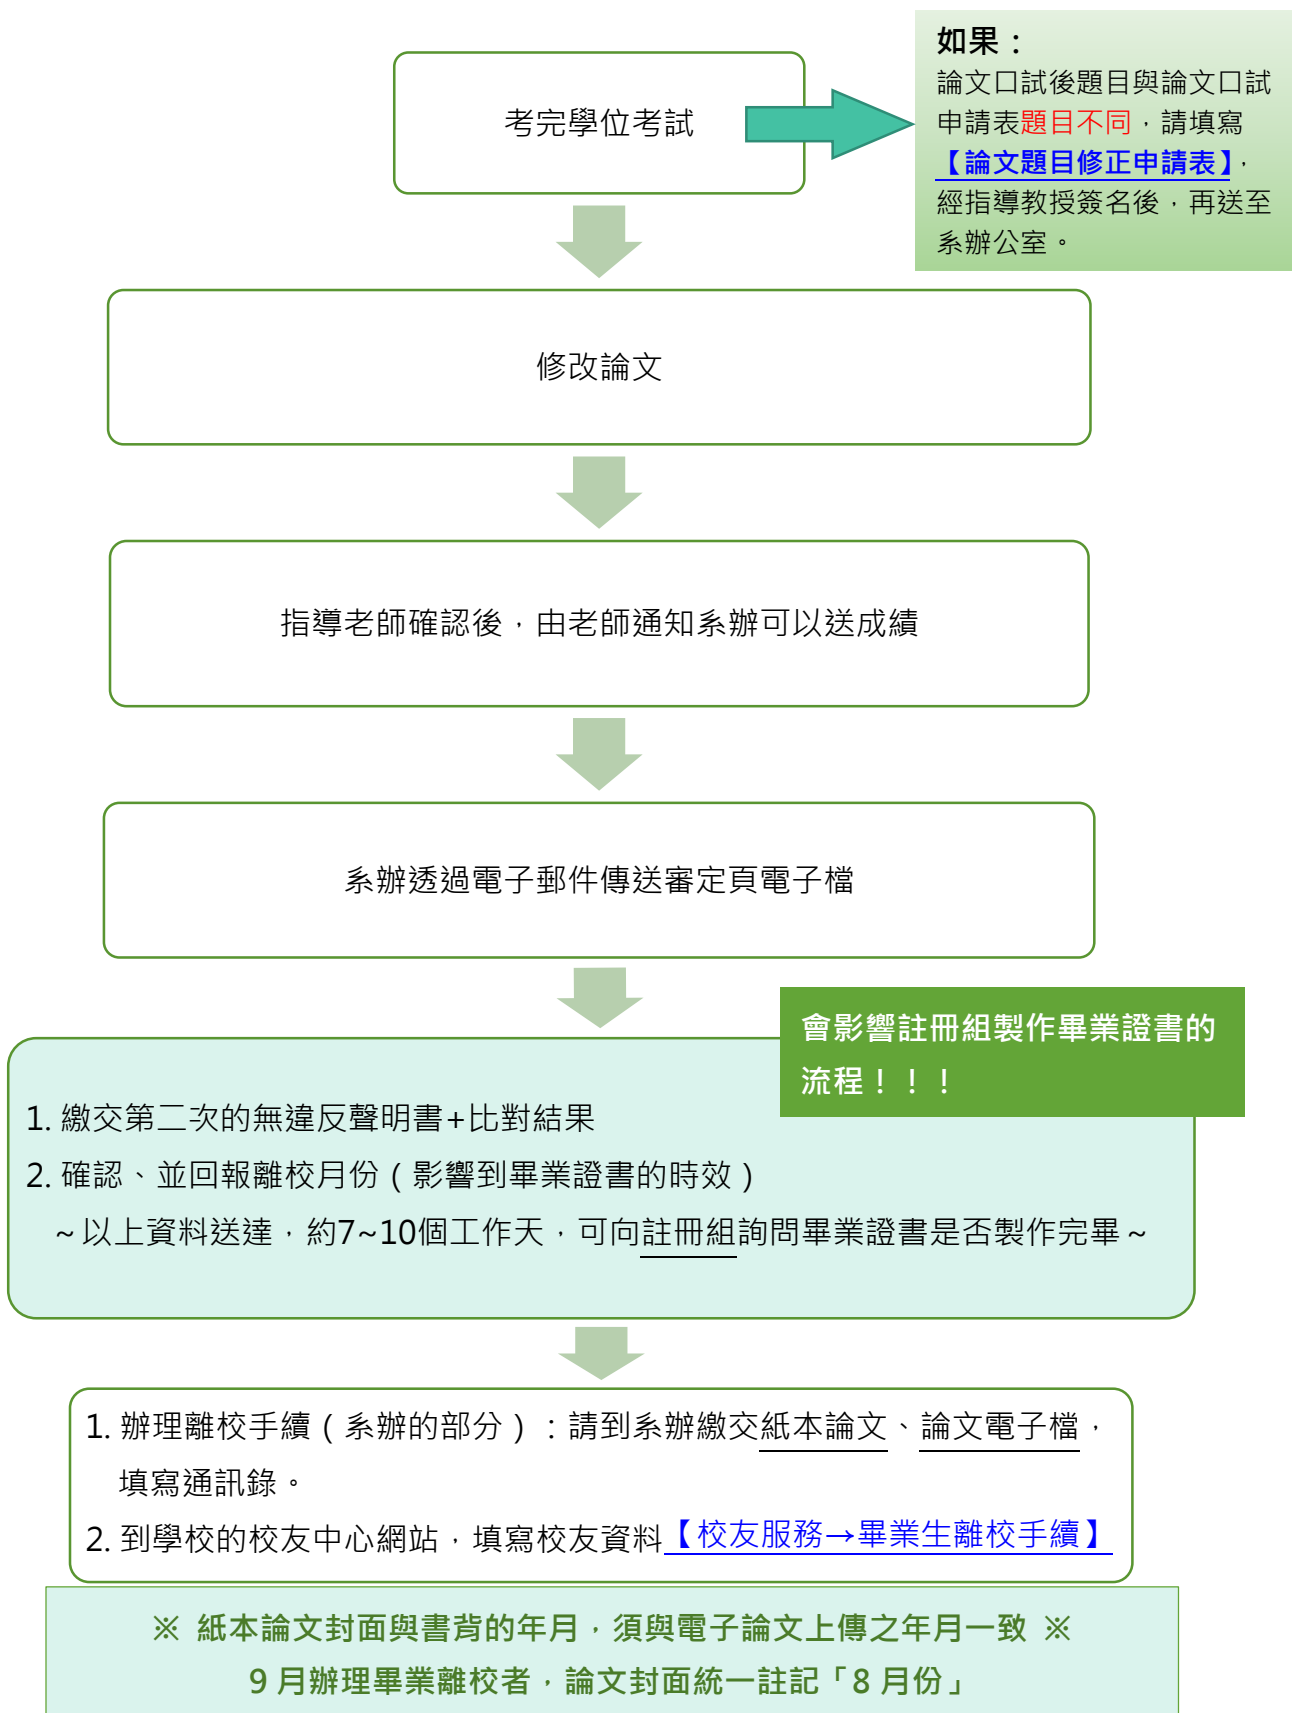

(2022.06.24 修正)

※ 所有程序請在 **2022.09.30(五)**前辦理完畢 (本學期最後辦理期限，若超出期限辦理，則須註冊下學期)

※ 有任何問題歡迎來電(分機 1861)或來信詢問 erin6406@cc.ncue.edu.tw

謝謝您 ☺